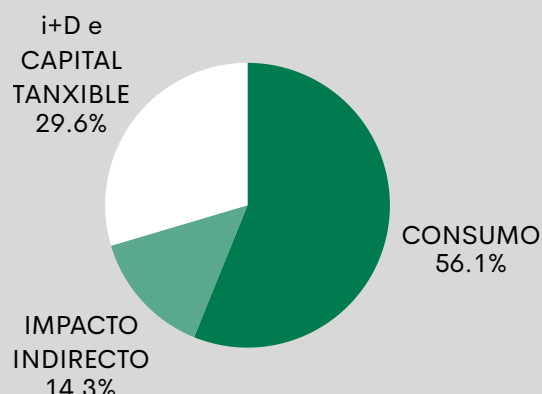

Impacto económico da Bioloxía

0,49% PIB

2.070 M. €

(Pola actividade directa)

0,79% do PIB

CADA 1€ XERADO POR UN BIÓLOGO/A TEN UN RETORNO DE 1,79 €

Valoración social da Bioloxía

83%

Valoración positiva

TOP 3

Profesións mellor valoradas

84%

Perciben como expertos cualificados

32%

Profesionais que traballan polo ben común

Aportación á sociedade